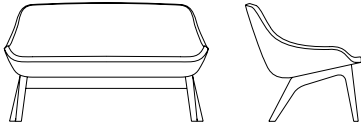

MORPH DUO

LOUNGE

Formstelle, 2015

Technische Daten // *Technical Data*

MORPH DUO LOUNGE

h 73 b 125 t 70 Sitzhöhe **h 40**
h 73 w 125 d 70 seating **h 40**

Ein kleiner Zweisitzer schafft Sitzkomfort auf kleinstem Raum. Die plastisch modellierte Muschelform von MORPH DUO LOUNGE und seine weiche, einladende Anmutung bringt uns näher zusammen als gewohnt: Er kann sowohl als platzsparender Zweisitzer für sich alleine stehen als auch in Kombination mit dem Cocktailsessel MORPH LOUNGE Sitzgruppen und Inseln im Raum kreieren.

A small two-seater provides comfort in the smallest space. The sculpted shell shape of MORPH DUO LOUNGE and its soft, inviting appearance brings people closer together than before: It can be used as both a space-saving two-seater as well as in combination with the lounge chair MORPH LOUNGE seating ensembles to create islands within a room.